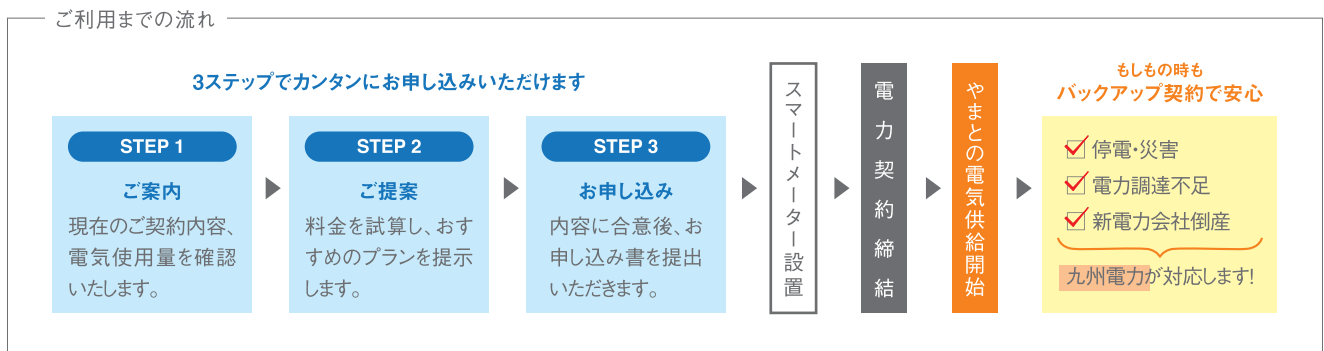

月々の電気代以外のご負担はありません。

停電・災害時の対応もこれまでと同じで、リスクも復旧のスピードも変わりません。

お問い合わせ

ネクストパワーやまto 本社

鹿児島県鹿児島市西別府町2995-10  
e-mail: info@np-yamato.com

お電話

☎099-299-0011

受付 ● 9:00~17:00(土日祝・年末年始のぞく)