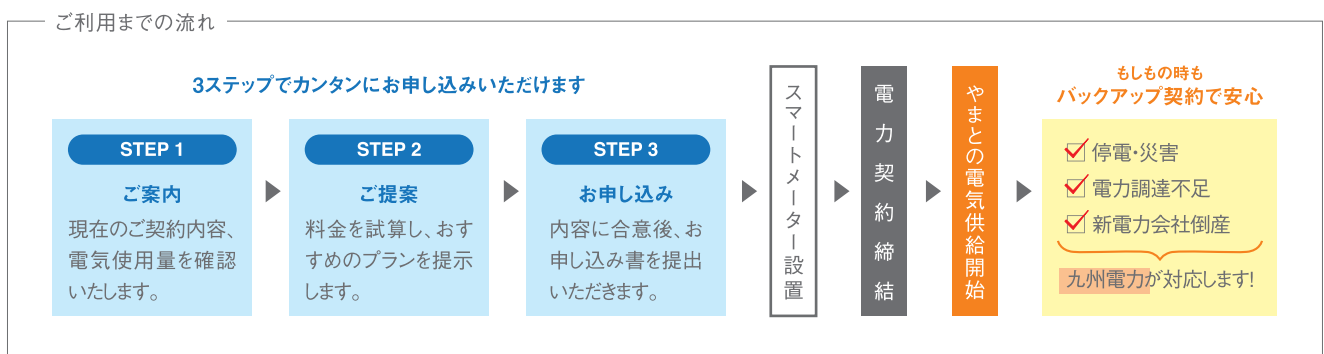

月々の電気代以外のご負担はありません。

停電・災害時の対応もこれまでと同じで、リスクも復旧のスピードも変わりません。

お問い合わせ

ネクストパワーやまto 本社

鹿児島県鹿児島市西別府町2995-10  
e-mail: info@np-yamato.com

お電話

☎099-299-0011

受付 ● 9:00~17:00(土日祝・年末年始のぞく)